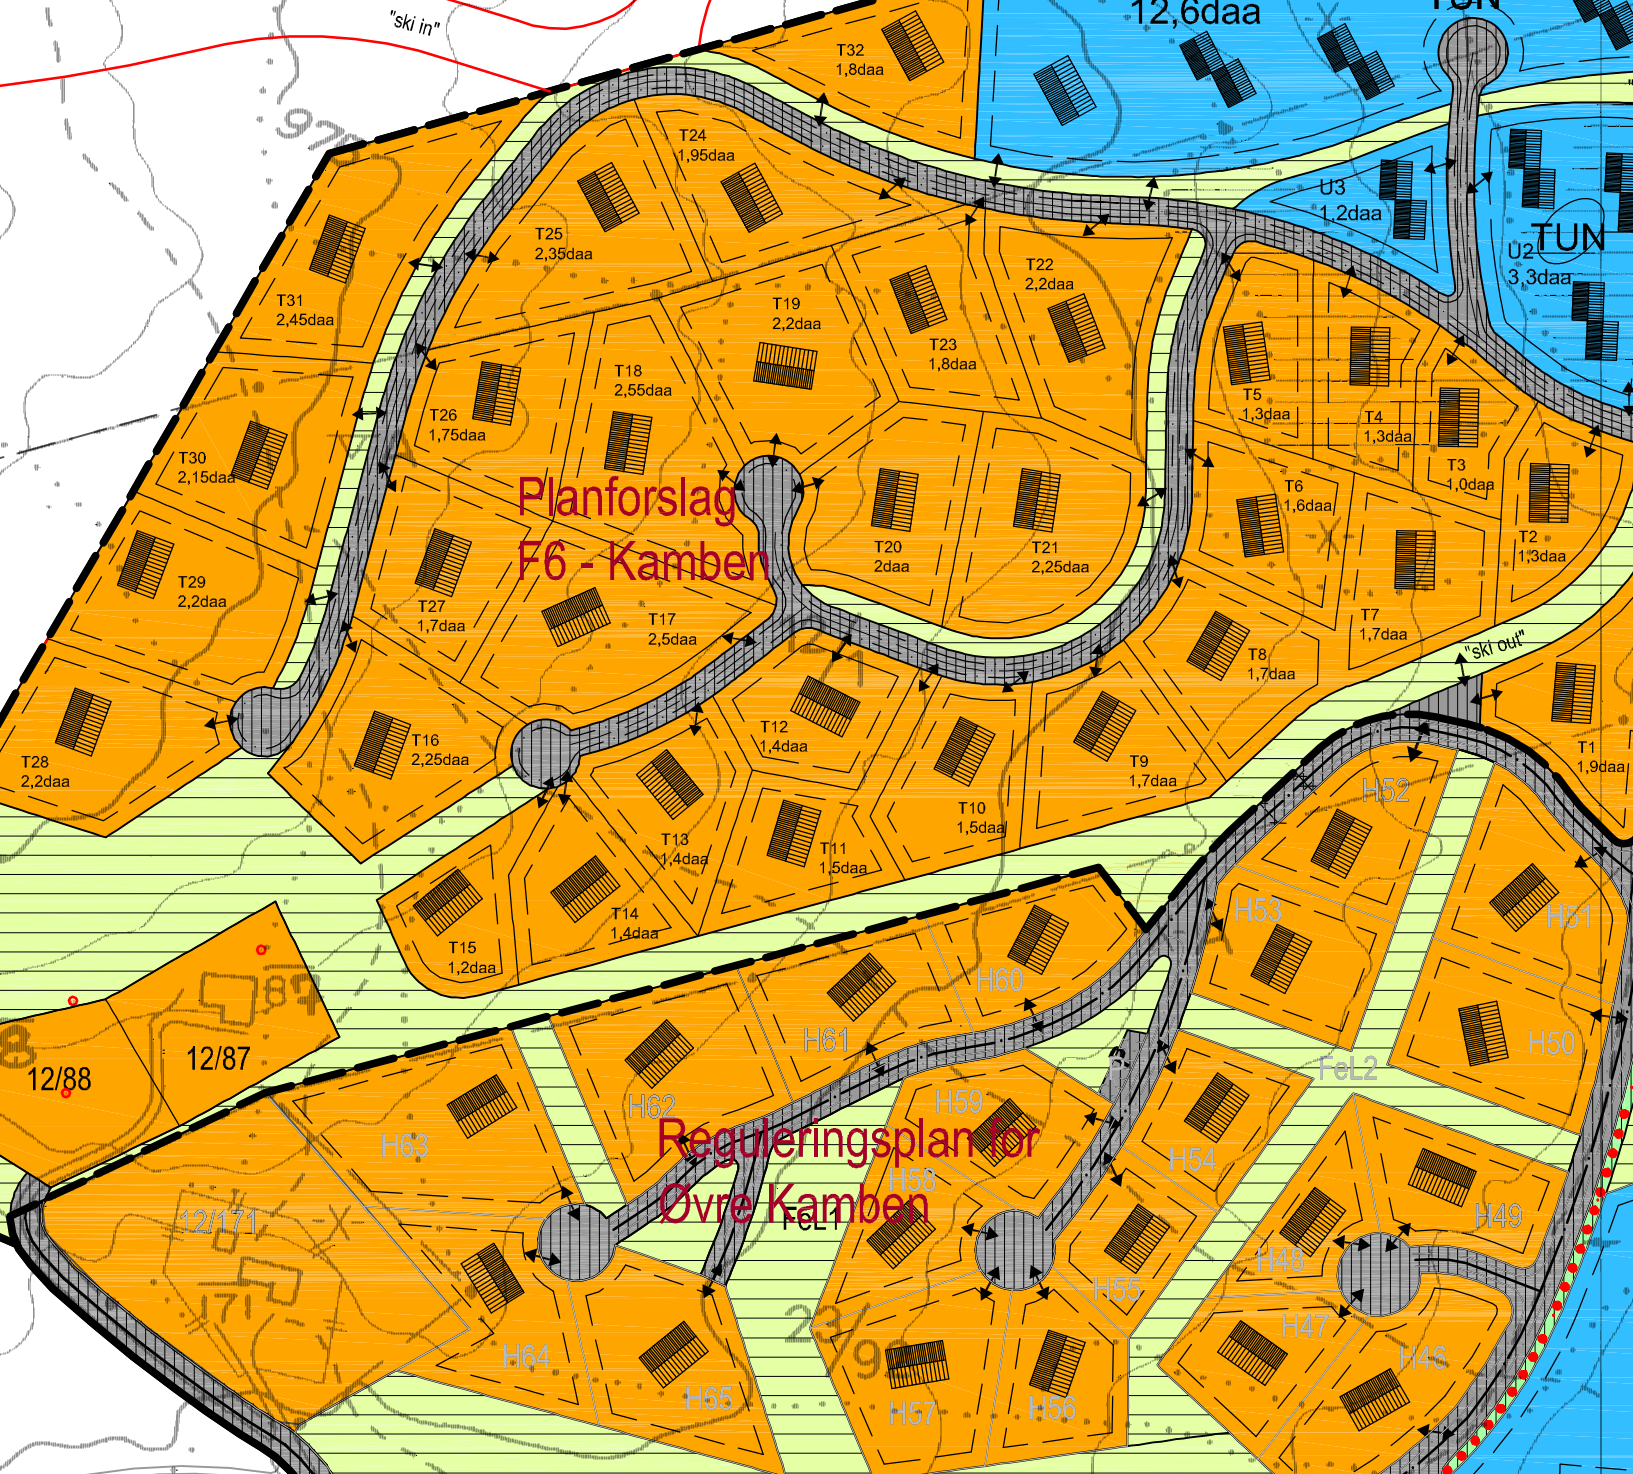

Bjødnaliheisen

Nedfart alpin

Til Oset
Høyfjellshotell

Storefjell
Høyfjellshotell

Kamben
Hotell

Til Rv. 51 -
Golsfjellet

Planforslag F6 - Kamben

Reguleringsplan for Øvre Kamben

U4
12,6daa

TUN

U3
1,2daa

TUN

U1
8,8daa

"ski in"

"ski in"

"ski out"

"ski out"

"ski out"

Lyssatt sti

Siddegate

12/4

12/4

23/82

23/176